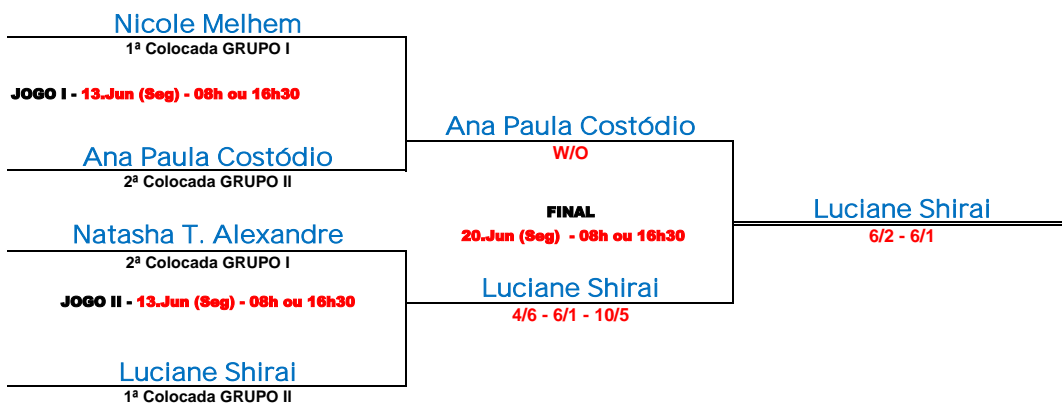

Data: 09. Maio (Segunda-feira)		1ª RODADA										
08h30 ou 16h30		1. Luciane Shirai 6/2 - 7/5				2 X 0				6. Gianna Coelho 2/6 - 5/7		
08h30 ou 16h30		2. Ana Paula Costódio 6/3 - 7/5				2 X 0				5. Rafaela Polatti 3/6 - 5/7		
08h30 ou 16h30		3. Giovanna A. Baggio 5/7 - 1/6				0 X 2				4. Giovanna Maggi 7/5 - 6/1		

Data: 16. Maio (Segunda-feira)		2ª RODADA										
08h30 ou 16h30		1. Luciane Shirai 7/5 - DESISTÊNCIA				2 X 0				5. Rafaela Polatti 5/7 - DESISTÊNCIA		
08h30 ou 16h30		6. Gianna Coelho 5/7 - 6/4 - 6/10				1 X 2				4. Giovanna Maggi 7/5 - 4/6 - 10/6		
08h30 ou 16h30		2. Ana Paula Costódio 6/4 - 6/3				2 X 0				3. Giovanna A. Baggio 4/6 - 3/6		

Data: 23. Maio (Segunda-feira)		3ª RODADA										
08h30 ou 16h30		1. Luciane Shirai 7/5 - 6/3				2 X 0				4. Giovanna Maggi 5/7 - 3/6		
08h30 ou 16h30		5. Rafaela Polatti DESISTÊNCIA				0 X 2				3. Giovanna A. Baggio W/O		
08h30 ou 16h30		6. Gianna Coelho 3/6 - 6/4 - 8/10				1 X 2				2. Ana Paula Costódio 6/3 - 4/6 - 10/8		

Data: 30. Maio (Segunda-feira)		4ª RODADA										
08h30 ou 16h30		1. Luciane Shirai 7/5 - 6/2				2 X 0				3. Giovanna A. Baggio 5/7 - 2/6		
08h30 ou 16h30		4. Giovanna Maggi 3/6 - 6/2 - 11/13				1 X 2				2. Ana Paula Costódio 6/3 - 2/6 - 13/11		
08h30 ou 16h30		5. Rafaela Polatti 2/6 - 7/5 - 7/10				1 X 2				6. Gianna Coelho 6/2 - 5/7 - 10/7		

Data: 06. Junho (Segunda-feira)		5ª RODADA										
08h30 ou 16h30		1. Luciane Shirai 7/5 - 6/1				2 X 0				2. Ana Paula Costódio 5/7 - 1/6		
08h30 ou 16h30		3. Giovanna A. Baggio 3/6 - 5/7				0 X 2				6. Gianna Coelho 6/3 - 7/5		
08h30 ou 16h30		4. Giovanna Maggi W/O				2 X 0				5. Rafaela Polatti DESISTÊNCIA		

FASE FINAL

DISPUTA 3ª COLOCADA - 20.Jun (Seg) - 08h ou 16h30

O/W	Nicole Melhem	0 X 2	W/O	Natasha T. Alexandre
	Perdedora JOGO I			Perdedora JOGO II

OBS.: É DA RESPONSABILIDADE DOS TENISTAS MARCAREM SEUS JOGOS ATÉ A DATA LIMITE.

OS JOGOS SOMENTE PODERÃO SER ANTECIPADOS, JAMAIS PRORROGADOS.

CHAVES À DISPOSIÇÃO: acesse www.graciosa.com.br

CAMPEÃ: Luciane Shirai

VICE-CAMPEÃ: Ana Paula Costódio

3ª COLOCADA: Natasha T. Alexandre

PÁTIO BATEL®