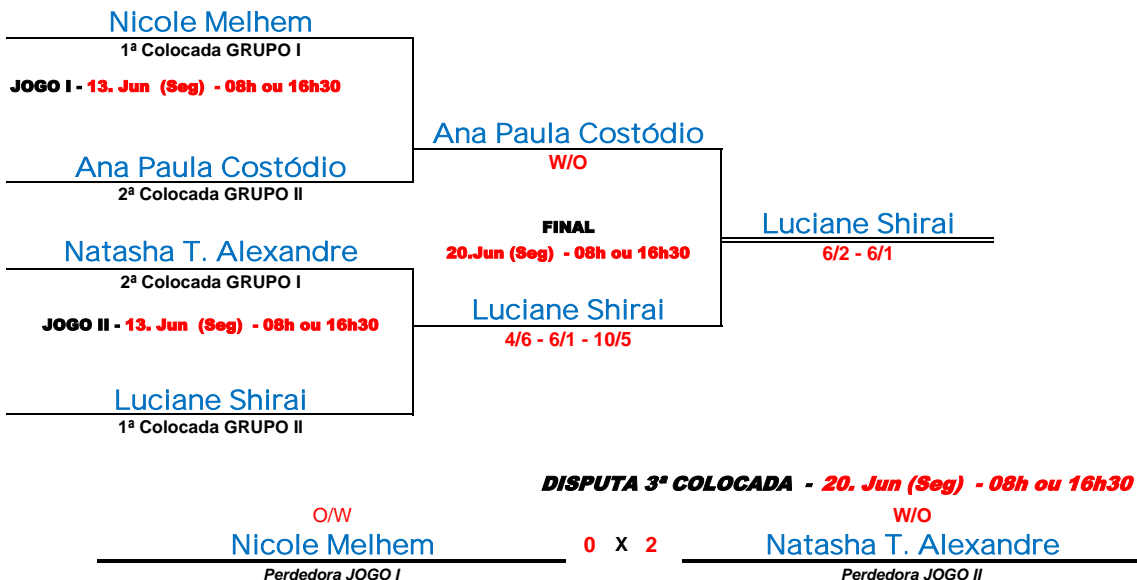

Data: 09. Maio (Segunda-feira)		1ª RODADA				
08h30 ou 16h30		1. Adriana Pansieri 6/2 2/6 - 7/10	1 X 2		4. Natasha T. Alexandre 2/6 - 6/2 - 10/7	FOLGA 5. Nicole Melhem
08h30 ou 16h30		2. Fabiola Gandolfi DESISTÊNCIA	0 X 0		3. Bettina Stephanes	

Data: 16. Maio (Segunda-feira)		2ª RODADA				
08h30 ou 16h30		1. Adriana Pansieri 6/3 - 2/6 - 4/10	1 X 2		5. Nicole Melhem 3/6 - 6/2 - 10/4	FOLGA
08h30 ou 16h30		4. Natasha T. Alexandre	0 X 0		2. Fabiola Gandolfi DESISTÊNCIA	3. Bettina Stephanes

Data: 23. Maio (Segunda-feira)		3ª RODADA				
08h30 ou 16h30		1. Adriana Pansieri O/W	0 X 0		3. Bettina Stephanes DESISTÊNCIA	FOLGA
08h30 ou 16h30		4. Natasha T. Alexandre 6/4 - 3/6 - 4/10	1 X 2		5. Nicole Melhem 4/6 - 6/3 - 10/4	2. Fabiola Gandolfi

Data: 30. Maio (Segunda-feira)		4ª RODADA				
08h30 ou 16h30		1. Adriana Pansieri	0 X 0		2. Fabiola Gandolfi DESISTÊNCIA	FOLGA
08h30 ou 16h30		5. Nicole Melhem W/O	0 X 0		3. Bettina Stephanes DESISTÊNCIA	4. Natasha T. Alexandre

Data: 06. Junho (Segunda-feira)		5ª RODADA				
08h30 ou 16h30		2. Fabiola Gandolfi DESISTÊNCIA	0 X 0		5. Nicole Melhem	FOLGA
08h30 ou 16h30		3. Bettina Stephanes DESISTÊNCIA	0 X 0		4. Natasha T. Alexandre W/O	1. Adriana Pansieri

FASE FINAL

OBS.: É DA RESPONSABILIDADE DOS TENISTAS MARCAREM SEUS JOGOS ATÉ A DATA LIMITE.

OS JOGOS SOMENTE PODERÃO SER ANTECIPADOS, JAMAIS PRORROGADOS.

CHAVES À DISPOSIÇÃO: acesse www.graciosa.com.br

CAMPEÃ: *Luciane Shirai*
VICE-CAMPEÃ: *Ana Paula Costódio*
3ª COLOCADA: *Natasha T. Alexandre*

PÁTIO BATEL®