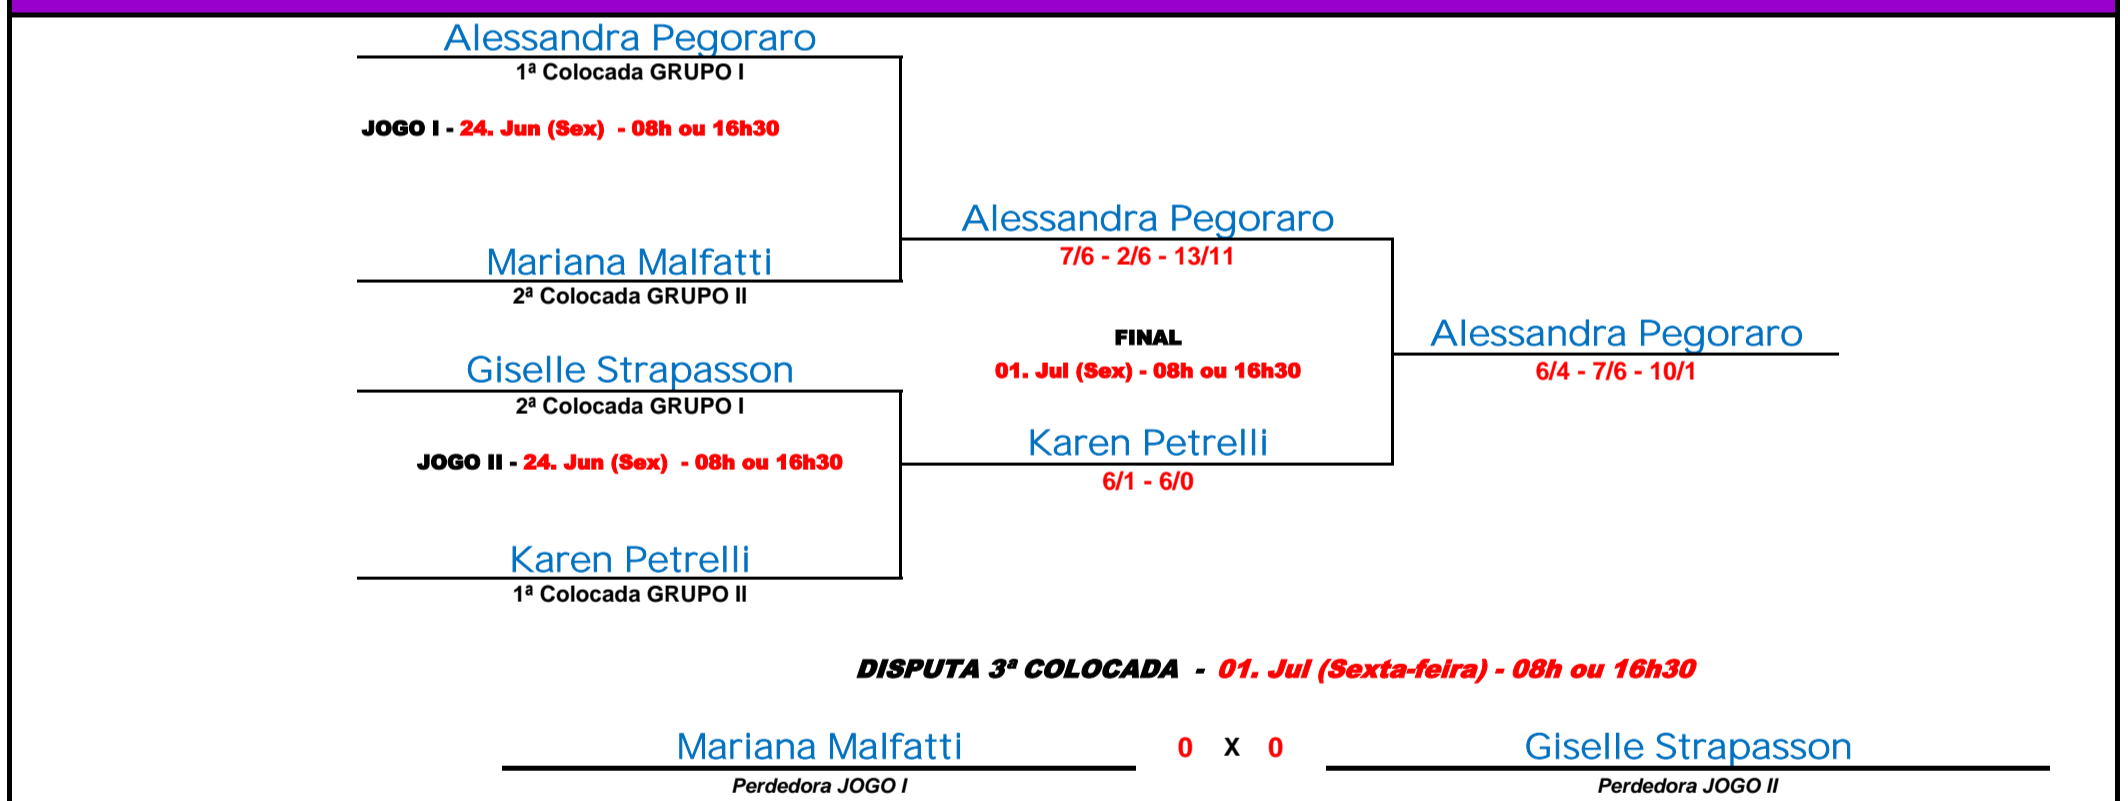

Data: 13. Maio (Sexta-feira)		1ª RODADA					
08h30 ou 16h30	1. Giselle Strapasson	2 X 0		4. Kelly Weibel	1/6 - DESISTÊNCIA		FOLGA
	6/1 - DESISTÊNCIA			1/6 - DESISTÊNCIA			5. Mônica Silveira
08h30 ou 16h30	2. Renata Polatti	0 X 2		3. Alessandra Pegoraro	W/O		
	O/W			W/O			

Data: 27. Maio (Sexta-feira)		2ª RODADA					
08h30 ou 16h30	1. Giselle Strapasson	2 X 0		5. Mônica Silveira	4/6 - 4/6		FOLGA
	6/4 - 6/4			4/6 - 4/6			3. Alessandra Pegoraro
08h30 ou 16h30	4. Kelly Weibel	0 X 2		2. Renata Polatti	6/1 - 6/0		
	1/6 - 0/6			6/1 - 6/0			

Data: 03. Junho (Sexta-feira)		3ª RODADA					
08h30 ou 16h30	1. Giselle Strapasson	1 X 2		3. Alessandra Pegoraro	6/4 - 0/6 - 10/7		FOLGA
	4/6 - 6/0 - 7/10			6/4 - 0/6 - 10/7			2. Renata Polatti
08h30 ou 16h30	4. Kelly Weibel	0 X 2		5. Mônica Silveira	6/2 - 7/6		
	2/6 - 6/7			6/2 - 7/6			

Data: 10. Junho (Sexta-feira)		4ª RODADA					
08h30 ou 16h30	1. Giselle Strapasson	2 X 0		2. Renata Polatti	0/6 - 0/6		FOLGA
	6/0 - 6/0			0/6 - 0/6			4. Kelly Weibel
08h30 ou 16h30	5. Mônica Silveira	0 X 2		3. Alessandra Pegoraro	6/3 - 6/1		
	3/6 - 1/6			6/3 - 6/1			

Data: 17. Junho (Sexta-feira)		5ª RODADA					
08h30 ou 16h30	2. Renata Polatti	2 X 0		5. Mônica Silveira	O/W		FOLGA
	W/O			O/W			1. Giselle Strapasson
08h30 ou 16h30	3. Alessandra Pegoraro	2 X 0		4. Kelly Weibel	1/6 - 0/6		
	6/1 - 6/0			1/6 - 0/6			

FASE FINAL

OBS.: É DA RESPONSABILIDADE DOS TENISTAS MARCAREM SEUS JOGOS ATÉ A DATA LIMITE.

OS JOGOS SOMENTE PODERÃO SER ANTECIPADOS, JAMAIS PRORROGADOS.

CHAVES À DISPOSIÇÃO: acesse www.graciosa.com.br

CAMPEÃ: Alessandra Pegoraro
VICE-CAMPEÃ: Karen Petrelli
3ª COLOCADA: