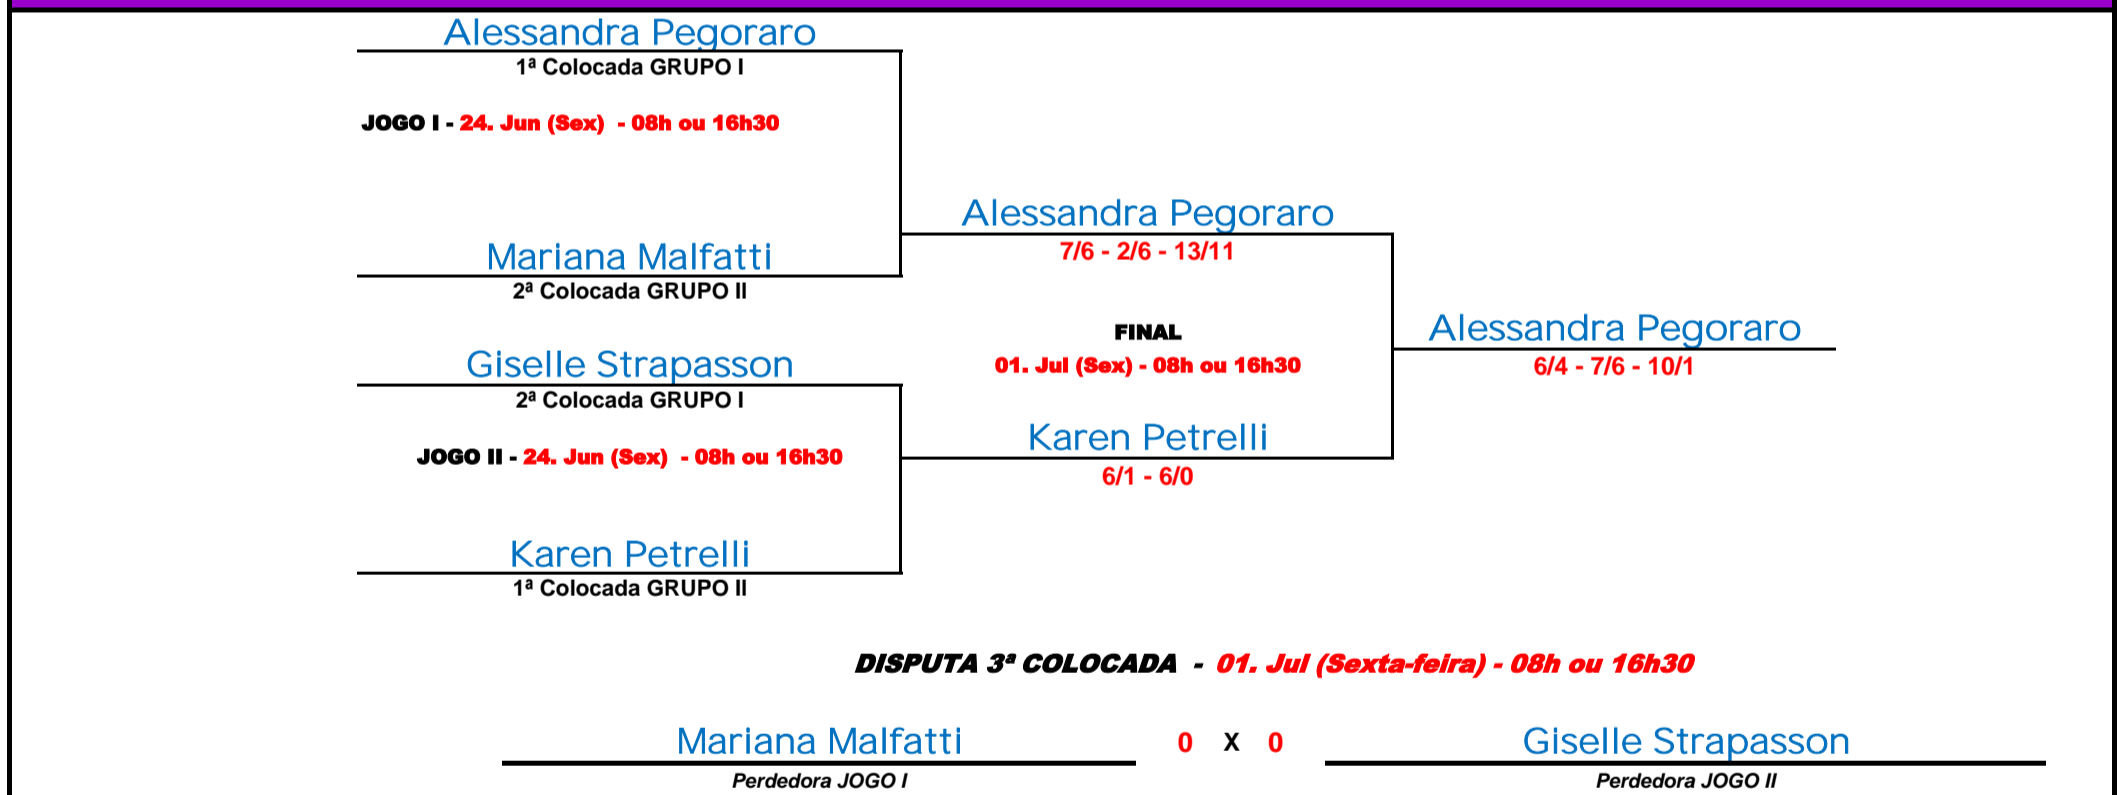

4ª Classe A/B - Grupo II		1. Karen Petrelli	2. Mariana Malfatti	3. Pamela Bertoldi	4. Katia Petrelli	5. Daniela Maluf	J	V	GC	S	P	Class.
1. Karen Petrelli	A		0 X 0	2 X 0	0 X 0	0 X 0	4	4	0	2	4	1ª
2. Mariana Malfatti	A	0 X 0		2 X 0	2 X 1	2 X 0	4	3	1	5	3	2ª
3. Pamela Bertoldi	A	0 X 2	0 X 2		0 X 2	2 X 0	4	1	6	-4	1	
4. Katia Petrelli	B	0 X 0	1 X 2	2 X 0		2 X 1	4	2	3	2	2	
5. Daniela Maluf	A	0 X 0	0 X 2	0 X 2	1 X 2		4	0	6	-5	0	

Data: 13. Maio (Sexta-feira)		1ª RODADA										
08h30 ou 16h30	1. Karen Petrelli 6/3 - 6/2	2 X 0	4. Katia Petrelli 3/6 - 2/6	FOLGA								
08h30 ou 16h30	2. Mariana Malfatti 6/2 - 6/0	2 X 0	3. Pamela Bertoldi 2/6 - 0/6	5. Daniela Maluf								

Data: 20. Maio (Sexta-feira)		2ª RODADA										
08h30 ou 16h30	1. Karen Petrelli 6/3 - 6/0	2 X 0	5. Daniela Maluf 3/6 - 0/6	FOLGA								
08h30 ou 16h30	4. Katia Petrelli 2/6 - 7/6 - 5/10	1 X 2	2. Mariana Malfatti 6/2 - 6/7 - 10/5	3. Pamela Bertoldi								

Data: 27. Maio (Sexta-feira)		3ª RODADA										
08h30 ou 16h30	1. Karen Petrelli 6/4 - 6/1	2 X 0	3. Pamela Bertoldi 4/6 - 1/6	FOLGA								
08h30 ou 16h30	4. Katia Petrelli 7/5 - 1/6 - 12/10	2 X 1	5. Daniela Maluf 5/7 - 6/1 - 10/12	2. Mariana Malfatti								

Data: 03. Junho (Sexta-feira)		4ª RODADA										
08h30 ou 16h30	1. Karen Petrelli 7/5 - 6/4	2 X 0	2. Mariana Malfatti 5/7 - 6/4	FOLGA								
08h30 ou 16h30	5. Daniela Maluf O/W	0 X 2	3. Pamela Bertoldi W/O	4. Katia Petrelli								

Data: 10. Junho (Sexta-feira)		5ª RODADA										
08h30 ou 16h30	2. Mariana Malfatti 6/0 - 6/1	2 X 0	5. Daniela Maluf 0/6 - 1/6	FOLGA								
08h30 ou 16h30	3. Pamela Bertoldi O/W	0 X 2	4. Katia Petrelli W/O	1. Karen Petrelli								

FASE FINAL

OBS.: É DA RESPONSABILIDADE DOS TENISTAS MARCAREM SEUS JOGOS ATÉ A DATA LIMITE.

OS JOGOS SOMENTE PODERÃO SER ANTECIPADOS, JAMAIS PRORROGADOS.

CHAVES À DISPOSIÇÃO: acesse www.graciosa.com.br

CAMPEÃ: Alessandra Pegoraro
VICE-CAMPEÃ: Karen Petrelli
3ª COLOCADA: