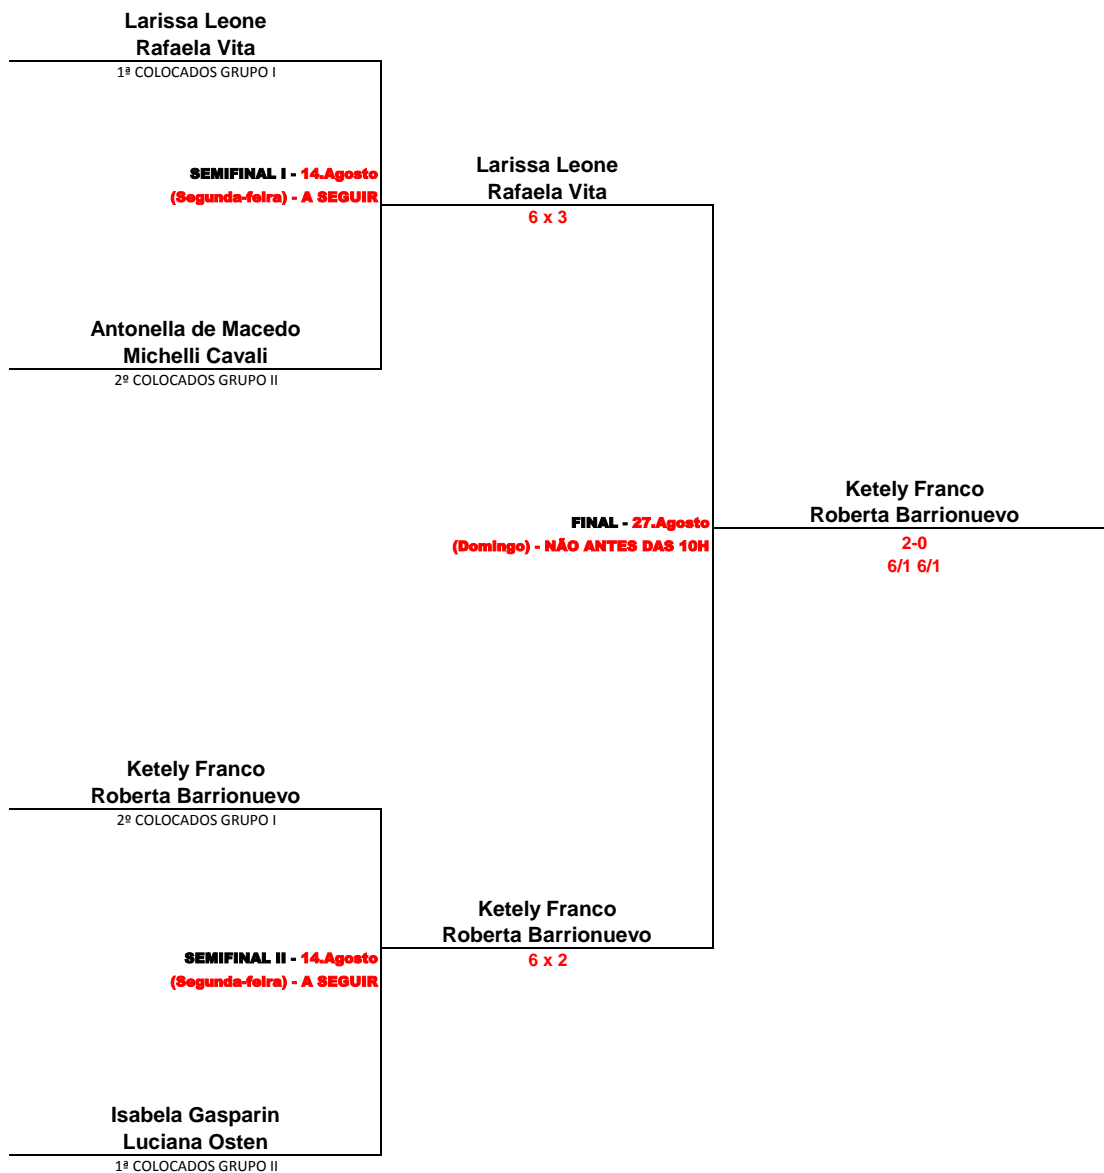

FORMA DE DISPUTA: UM SET 6/0, 6/1, 6/2, 6/3, 6/4, 7/5 ou 7/6 (6/6 tie break)

Data: 14. Agosto (Segunda-feira)

1ª RODADA

18h

1. Dayana Thá
Paula de Lara Bau

2 X 6

3. Antonella de Macedo
Michelli Cavali

Data: 14. Agosto (Segunda-feira)

2ª RODADA

A SEGUIR

2. Isabela Gasparin
Luciana Osten

6 X 4

3. Antonella de Macedo
Michelli Cavali

Data: 14. Agosto (Segunda-feira)

3ª RODADA

A SEGUIR

1. Dayana Thá
Paula de Lara Bau

5 X 7

2. Isabela Gasparin
Luciana Osten

OBS.: OS JOGOS PODERÃO SER ANTECIPADOS, IMPRETERÍVEL COMUNICAR O RESULTADO IMEDIATAMENTE.

SERÁ RESPEITADA A TOLERÂNCIA DE 15 MINUTOS APENAS PARA O PRIMEIRO JOGO.

CHAVES À DISPOSIÇÃO AO TÉRMINO DA CHAVE: acesse www.graciosa.com.br

GRACIOSA COUNTRY CLUB - DEPARTAMENTO DE RAQUETES
CAMPEONATO DE BEACH TENNIS - INVERNO
14 de Agosto de 2023
BEACH TENNIS

FEMININO A - FASE FINAL