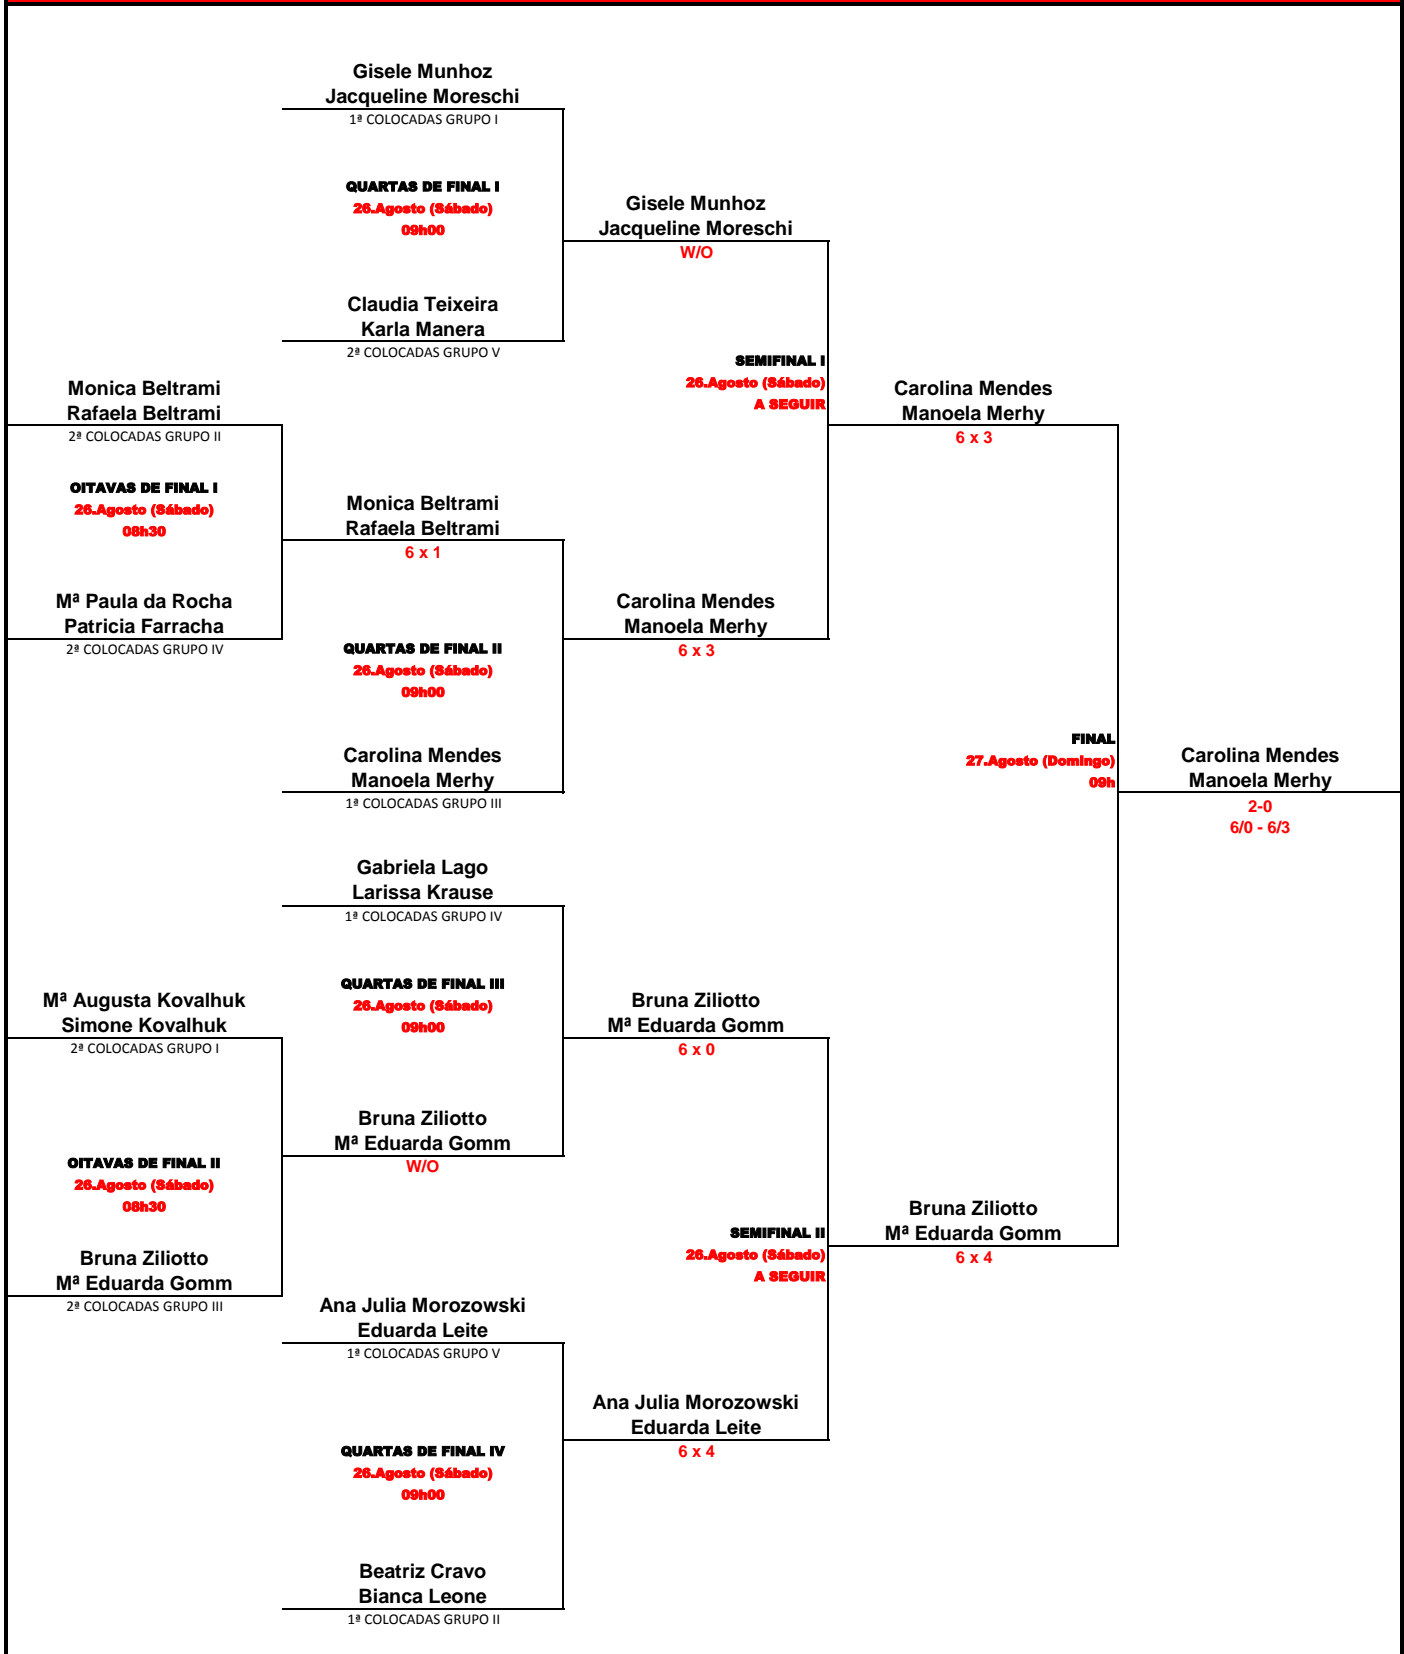

GRACIOSA COUNTRY CLUB - DEPARTAMENTO DE RAQUETES
CAMPEONATO DE BEACH TENNIS - INVERNO
26 de Agosto de 2023
BEACH TENNIS

FEMININO D - FASE FINAL

OBS.: OS JOGOS PODERAO SER ANTECIPADOS, IMPRETERIVEL COMUNICAR O RESULTADO IMEDIATAMENTE.
SERÁ RESPEITADA A TOLERÂNCIA DE 15 MINUTOS APENAS PARA O PRIMEIRO JOGO.
CHAVES À DISPOSIÇÃO: acesse www.graciosa.com.br

Campeãs: Carolina Mendes / Manoela Merhy

Vice-Campeãs: Bruna Ziliotto / Maria Eduarda Gomm