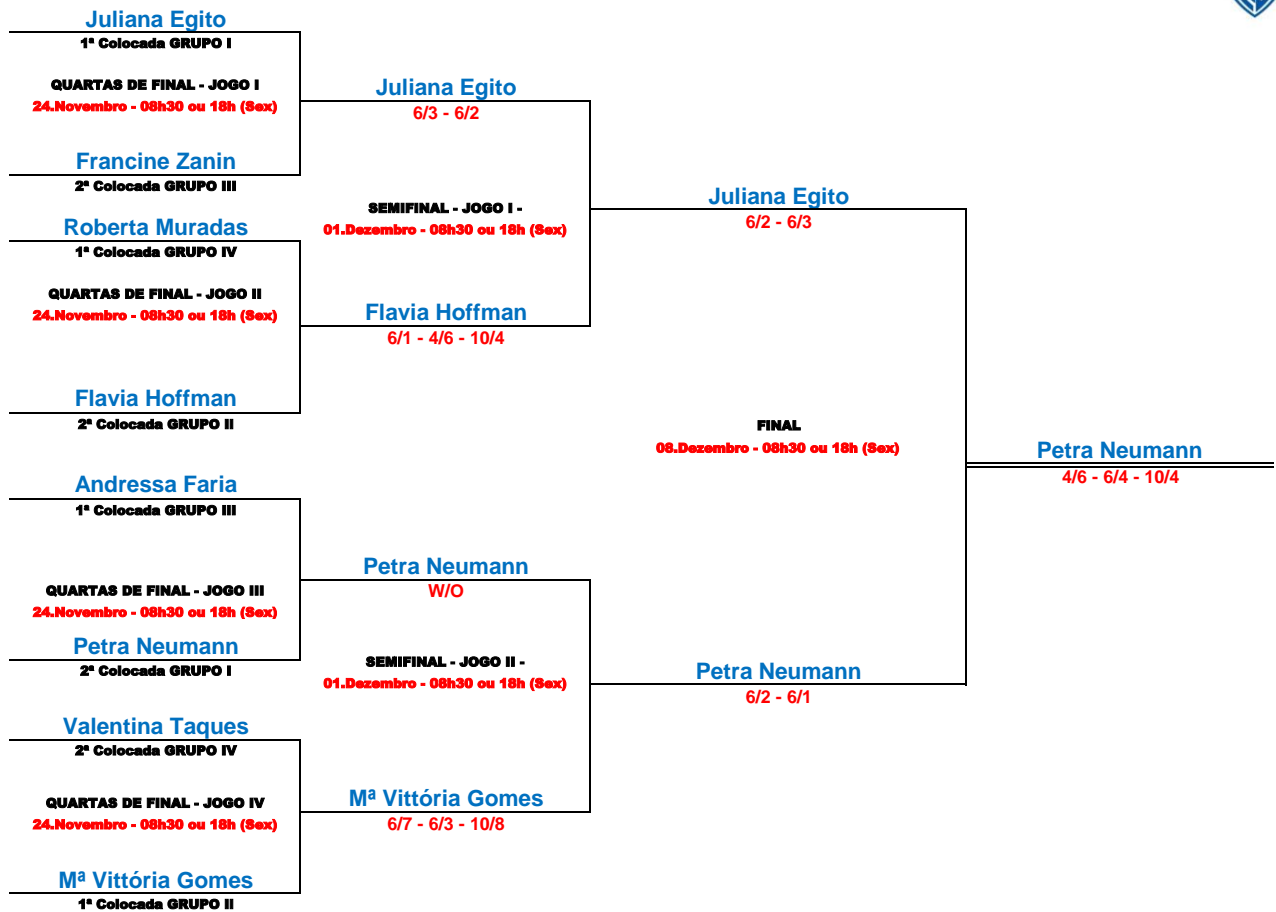

5ª CLASSE A - FASE FINAL

OBS.: É DA RESPONSABILIDADE DOS TENISTAS MARCAREM SEUS JOGOS ATÉ A DATA LIMITE.

OS JOGOS SOMENTE PODERÃO SER ANTECIPADOS, JAMAIS PRORROGADOS.

CHAVES À DISPOSIÇÃO: acesse www.graciosa.com.br

Campeã: **Petra Neumann**

Vice-Campeã: **Juliana Egito**