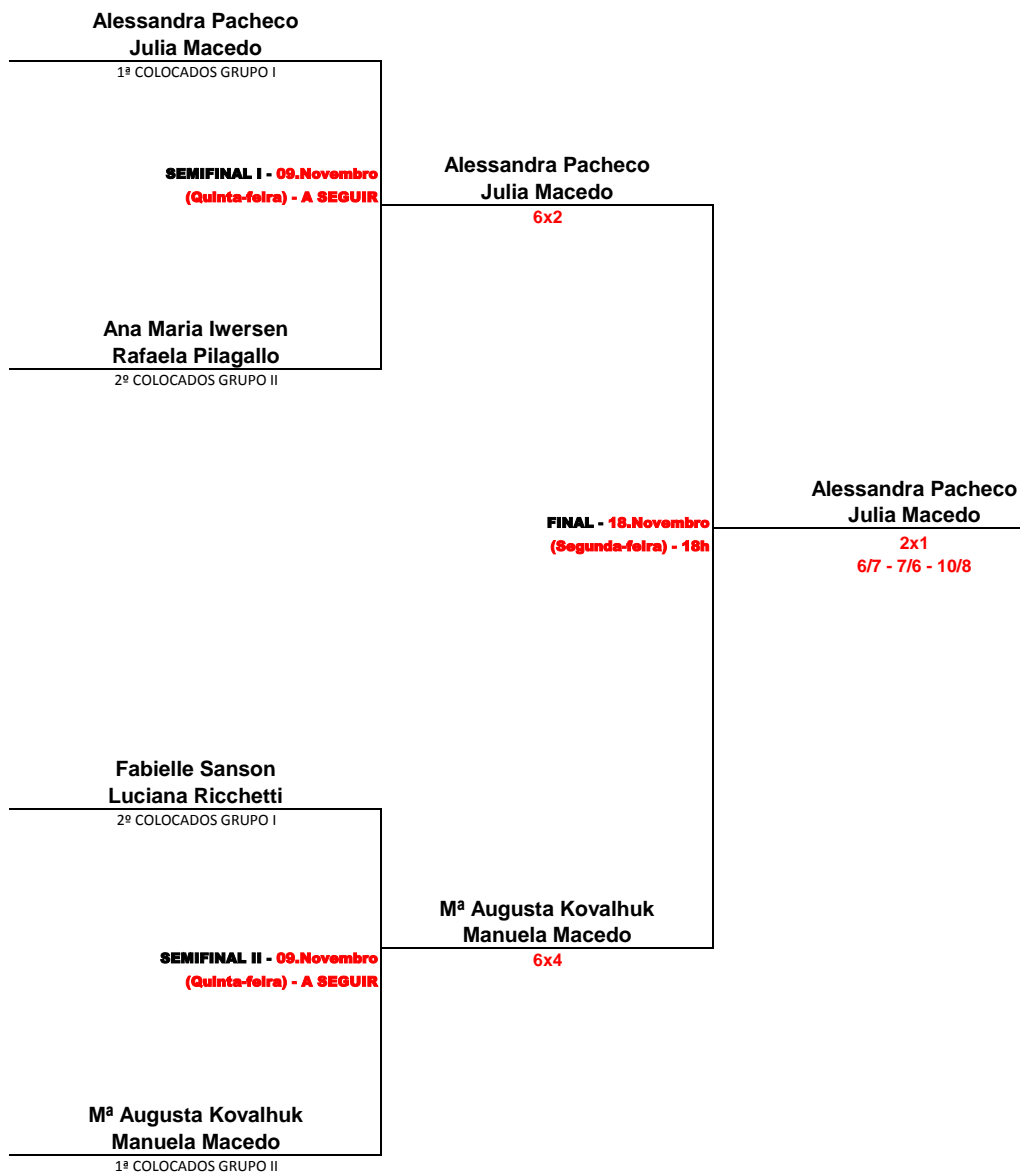

Data: **09.Novembro (Quinta-feira)**

2^a RODADA

A SEGUIR

2. Ana Maria Iwersen
Rafaela Pilagallo

6 X 2

3. Cintia Heinzen
Rubia Fregonese

Data: **09.Novembro (Quinta-feira)**

3^a RODADA

A SEGUIR

1. M^a Augusta Kovalhuk
Manuela Macedo

6 X 1

2. Ana Maria Iwersen
Rafaela Pilagallo

OBS.: OS JOGOS PODERÃO SER ANTECIPADOS, IMPRETERÍVEL COMUNICAR O RESULTADO IMEDIATAMENTE.

SERÁ RESPEITADA A TOLERÂNCIA DE 15 MINUTOS APENAS PARA O PRIMEIRO JOGO.

CHAVES À DISPOSIÇÃO AO TÉRMINO DA CHAVE: acesse www.graciosa.com.br

GRACIOSA COUNTRY CLUB - DEPARTAMENTO DE RAQUETES
XLV TORNEIO DE NATAL
09 e 25 de Novembro de 2023
BEACH TENNIS

FEMININO E - FASE FINAL