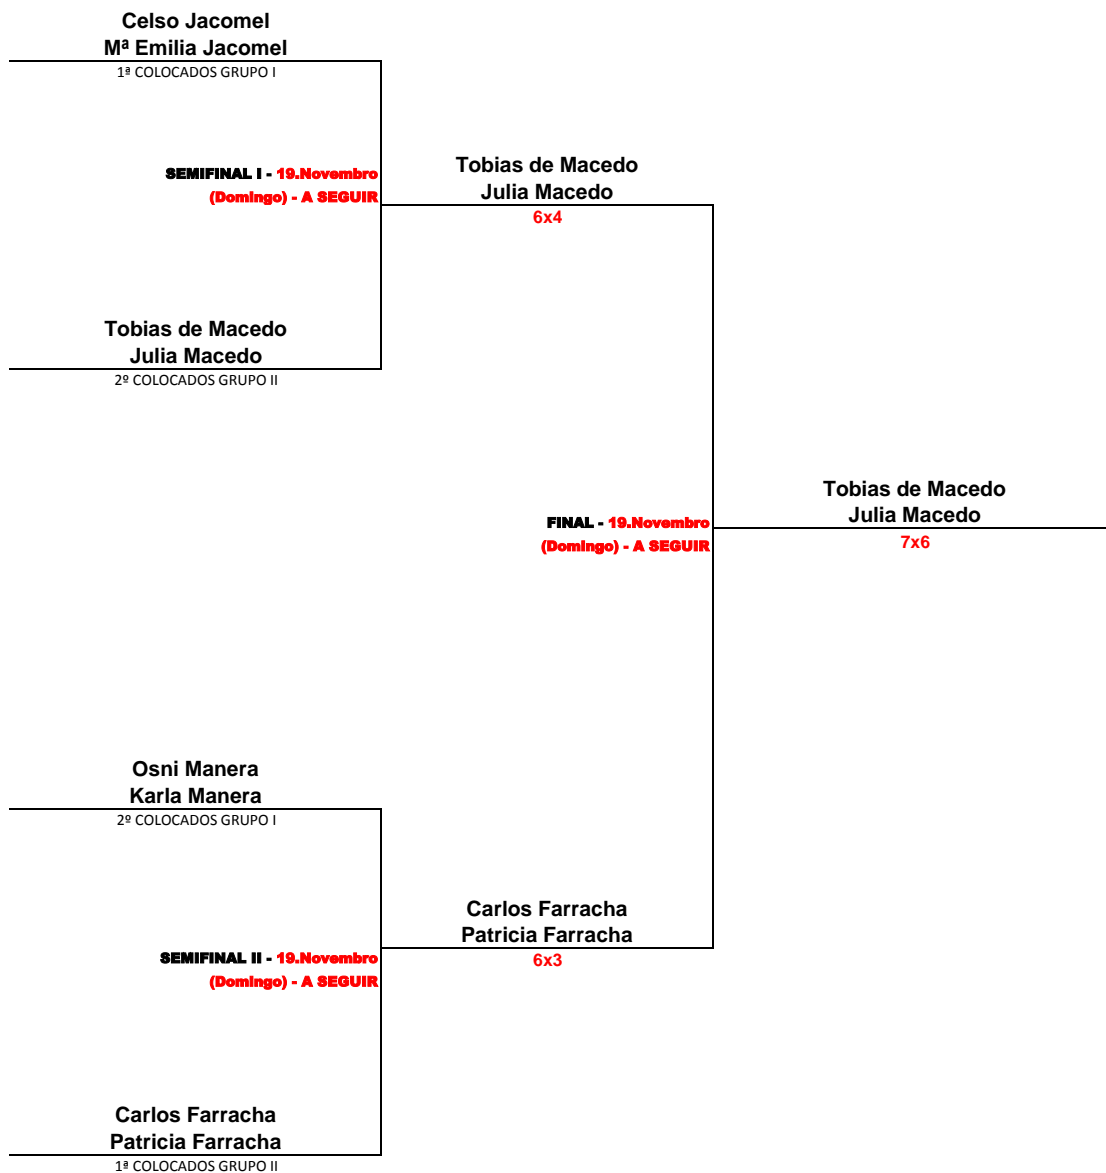

GRACIOSA COUNTRY CLUB - DEPARTAMENTO DE RAQUETES
CAMPEONATO DE BEACH TENNIS - INVERNO
19 de Novembro de 2023
BEACH TENNIS

MISTA D - FASE FINAL

OBS.: OS JOGOS PODERAO SER ANTECIPADOS, IMPRETERIVEL COMUNICAR O RESULTADO IMEDIATAMENTE.
SERÁ RESPEITADA A TOLERÂNCIA DE 15 MINUTOS APENAS PARA O PRIMEIRO JOGO.
CHAVES À DISPOSIÇÃO AO TÉRMINO DA CHAVE: acesse www.graciosa.com.br

Campeões: Tobias de Macedo / Julia Macedo

Vice-Campeões: Carlos Farracha / Patricia Farracha