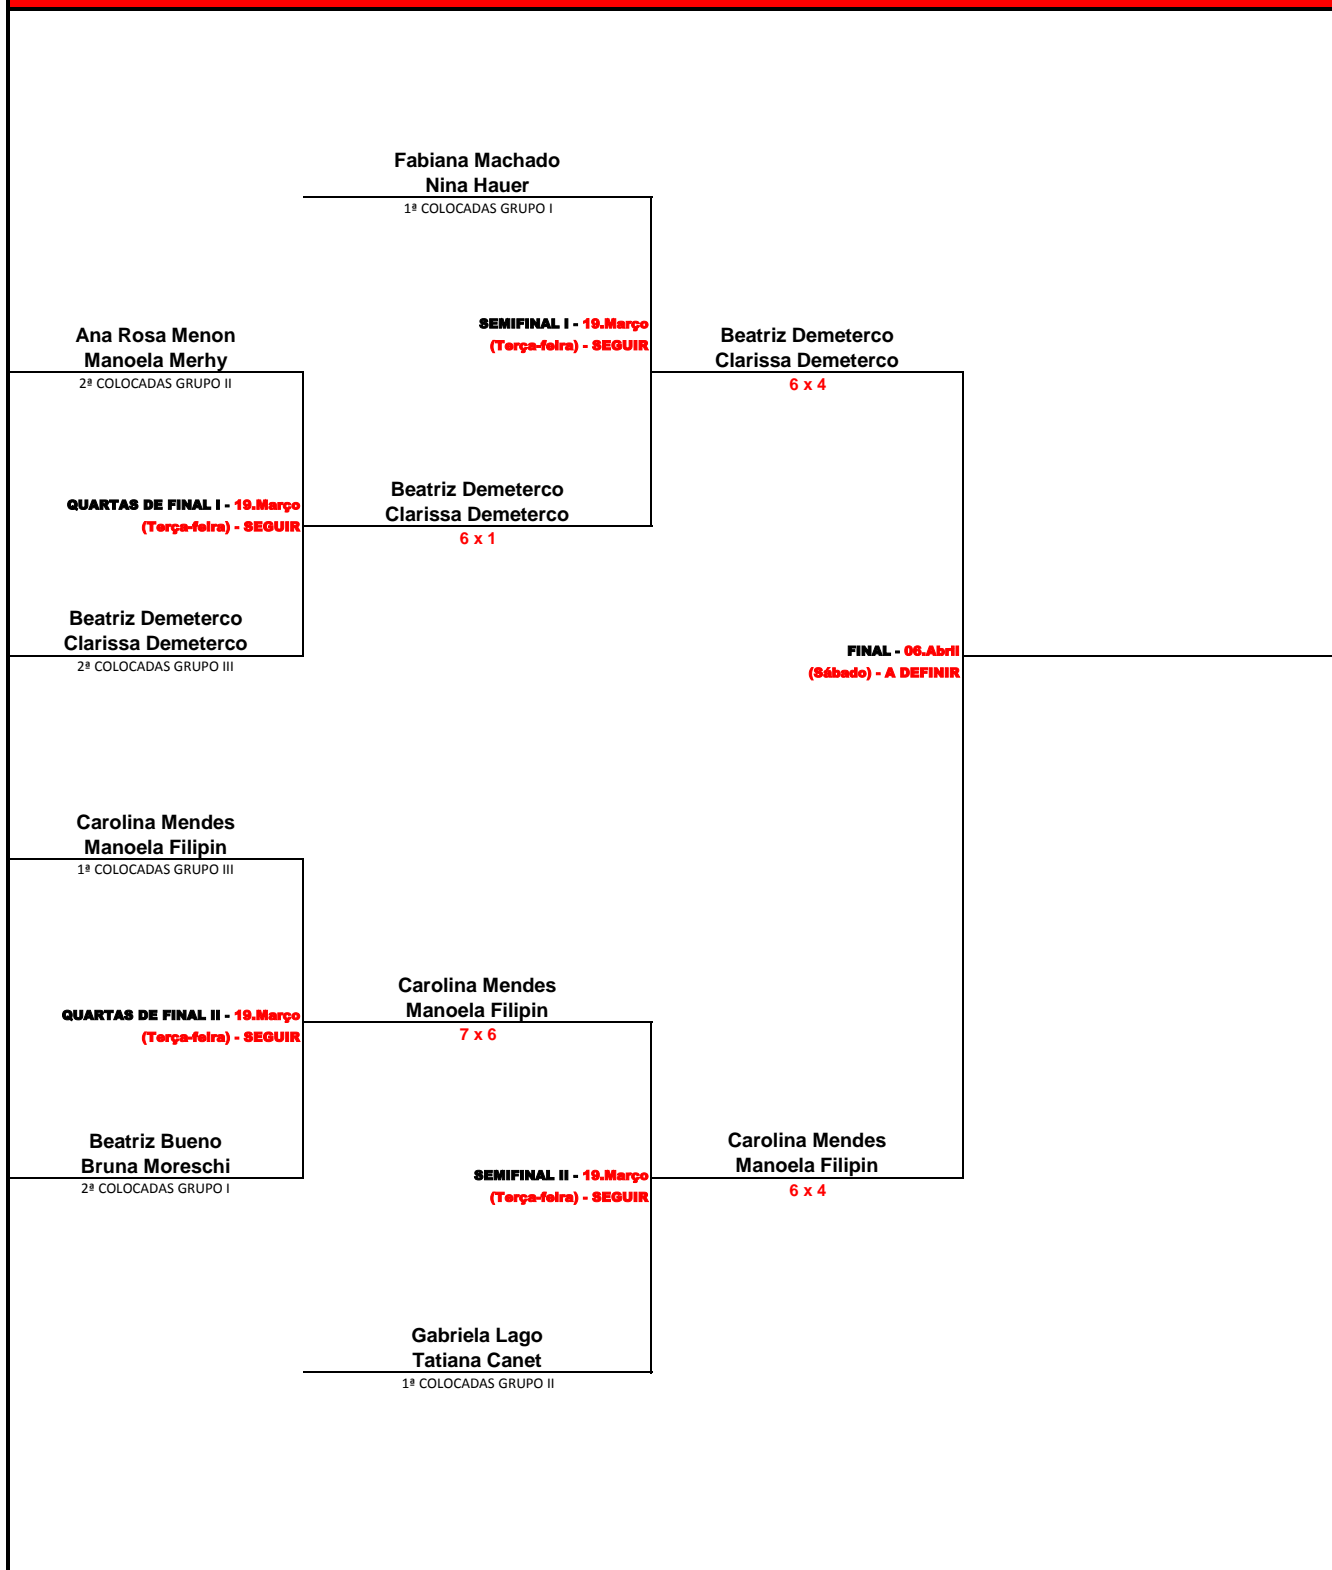

GRACIOSA COUNTRY CLUB - DEPARTAMENTO DE RAQUETES
TORNEIO DE PÁSCOA
19 de Março e 06 de Abril de 2024
BEACH TENNIS

FEMININO C - FASE FINAL

OBS.: OS JOGOS PODERAO SER ANTECIPADOS, IMPRETERIVEL COMUNICAR O RESULTADO IMEDIATAMENTE.
SERÁ RESPEITADA A TOLERÂNCIA DE 15 MINUTOS APENAS PARA O PRIMEIRO JOGO.
CHAVES À DISPOSIÇÃO AO TÉRMINO DA CHAVE: acesse www.graciosa.com.br

Campeãs:

Vice-Campeãs: