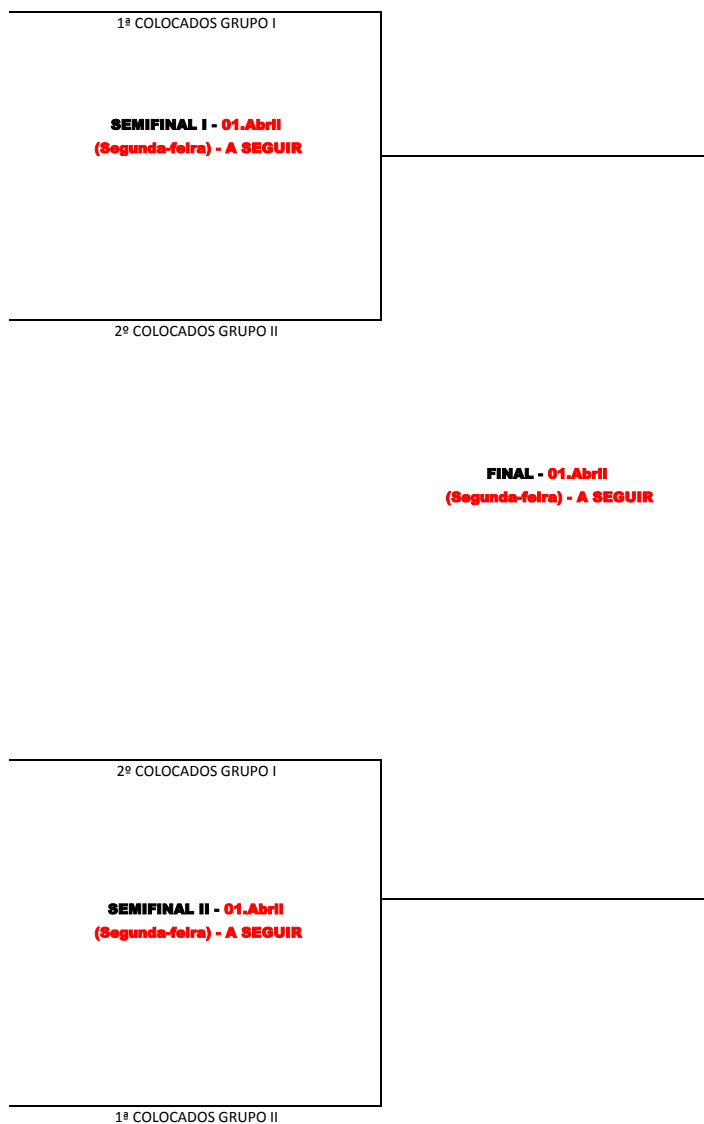

GRACIOSA COUNTRY CLUB - DEPARTAMENTO DE RAQUETES
TORNEIO DE PÁSCOA
01 de Abril de 2024
BEACH TENNIS

MISTA C - FASE FINAL

OBS.: OS JOGOS PODERAO SER ANTECIPADOS, IMPRETERIVEL COMUNICAR O RESULTADO IMEDIATAMENTE.

SERÁ RESPEITADA A TOLERÂNCIA DE 15 MINUTOS APENAS PARA O PRIMEIRO JOGO.

CHAVES À DISPOSIÇÃO AO TÉRMINO DA CHAVE: [acesse www.graciosa.com.br](http://www.graciosa.com.br)

Campeões:

Vice-Campeões: