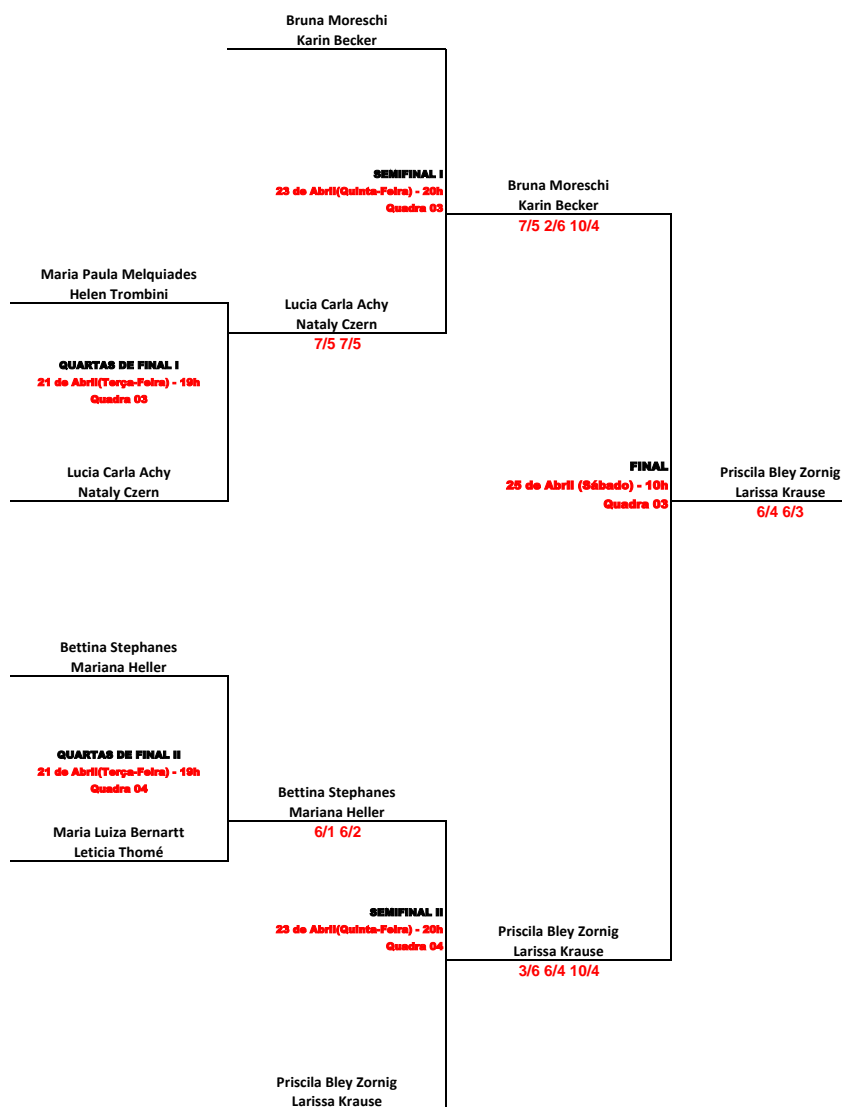

3ª CLASSE - FASE FINAL

OBS.: OS JOGOS PODERÃO SER ANTECIPADOS, IMPRETERIVEL COMUNICAR O RESULTADO IMEDIATAMENTE.
SERÁ RESPEITADA A TOLERÂNCIA DE 15 MINUTOS APENAS PARA O PRIMEIRO JOGO.

CHAVES À DISPOSIÇÃO: acesse www.graciosa.com.br

Campeãs: Priscila Bley Zornig / Larissa Krause

Vice-Campeãs: Bruna Moreschi / Karin Becker