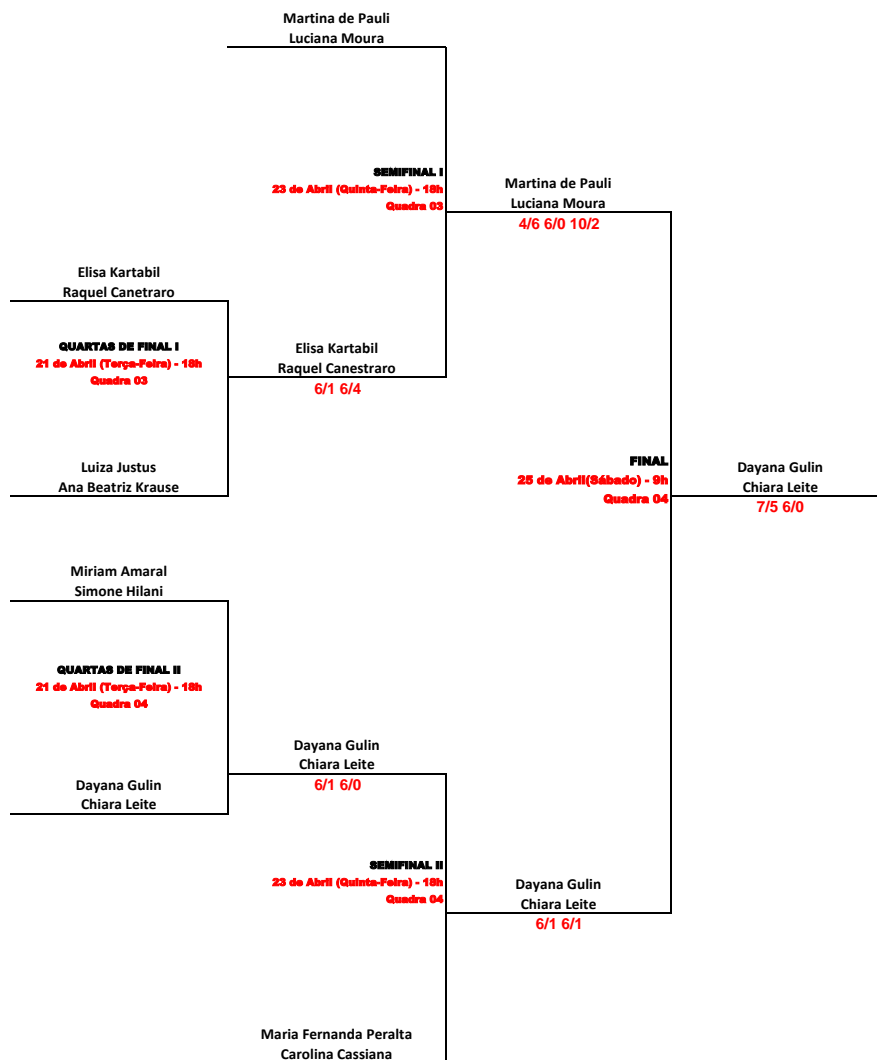

2. Martin

28/04/2026 13:38

4ª CLASSE - FASE FINAL

OBS.: OS JOGOS PODERÃO SER ANTECIPADOS, IMPRETERIVEL COMUNICAR O RESULTADO IMEDIATAMENTE.
SERÁ RESPEITADA A TOLERÂNCIA DE 15 MINUTOS APENAS PARA O PRIMEIRO JOGO.

CHAVES À DISPOSIÇÃO: acesse www.graciosa.com.br

Campeãs: Dayana Gulin / Chiara Leite

Vice-Campeãs: Martina de Pauli / Luciana Moura